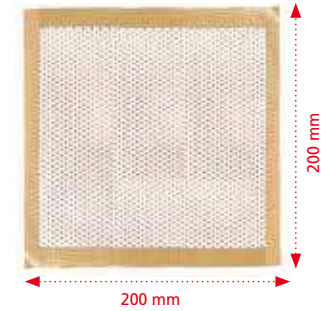

L'univers du Plombier
Plumber's range

L'univers du Soudeur
Welder's range

**PATCH DE RÉPARATION
ADHÉSIF ET RECOUVRABLE**
REPAIR PATCH - PARCHE DE REPARACIÓN -
REMENDO DE REPARO

3431542120289

Livré en display de comptoir
Delivered in counter display