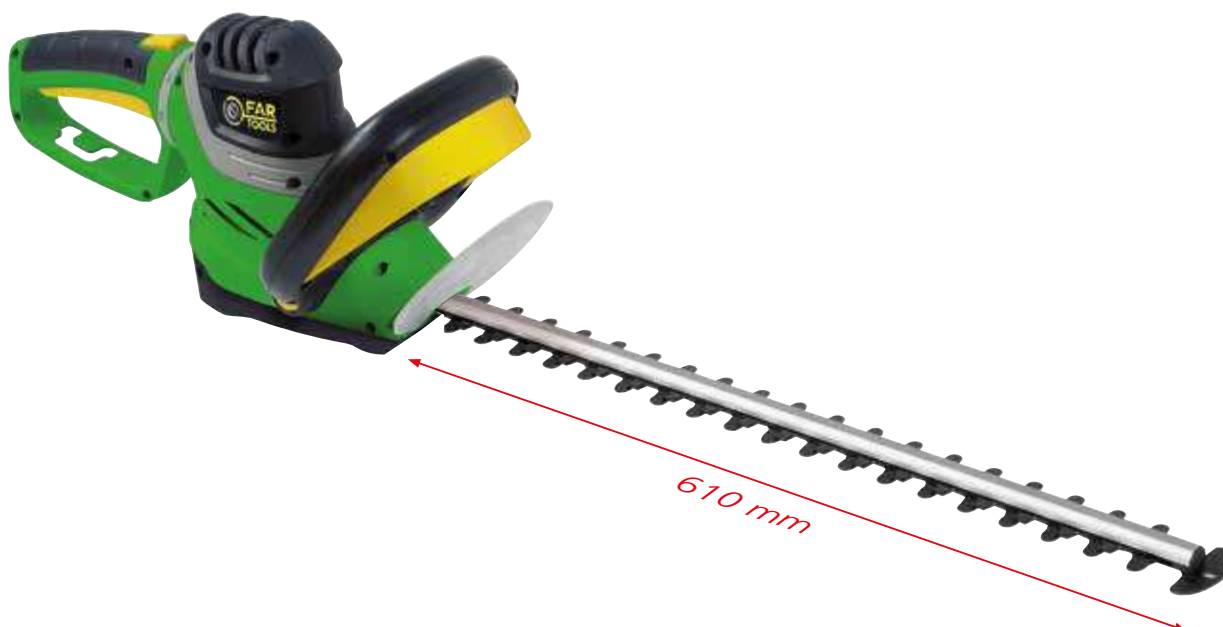

TAILLE HAIE HEDGE TRIMMER

750 W

175024

TX 750B

750 W

610 mm

XL

- ▶ Frein électrique
Electrical brake
- ▶ Livrée avec protège lame
Delivered with blade guard

Plus produits

- ▶ Poignée rotative 5 positions
Rotative handle 5 positions
- ▶ Grande longueur de coupe: 610 mm
Big cutting length: 610 mm
- ▶ Barre de coupe en aluminium, pour plus de rigidité
Aluminium blade support, for more rigidity

TAILLE HAIE HEDGE TRIMMER - CORTASETOS - CORTA SEBES **TX 750B**

Gencode **3431541750241**

 230 V ~ 50 Hz	Puissance du moteur Motor power Potencia del motor Potência de motor	750 W
	Longueur de coupe Cutting length Lunghzza del taglio Longitud de la hoja	610 mm 24"
	Course des couteaux Knives travel Passo delle lame Separación de dientes	24 mm
	Poignée rotative Rotative handle Empuñadura giratoria Punhado giratório	✓
	Frein électrique Electrical brake Freno Travão	✓
	Master Box	
	Pallet	
	Qty/ctr	
	20 ft	
	1088 pcs	
	1340x220x310 mm	
	2 x 8,00 kg	
	34 pcs	
	1088 pcs	