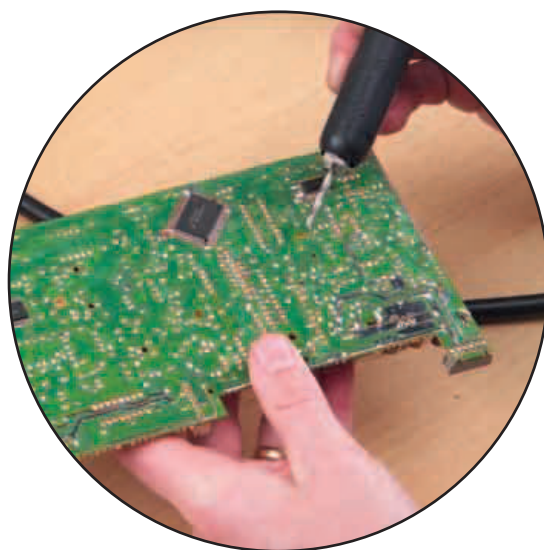

SET D'OUTILLAGE POUR MINI MEULEUSE

MINI GRINDER ACCESSORIES SET

Pour le travail sur plastique & résine
For plastic & resin

PLASTIQUE - PLASTIC - PLASTICO

PLASTIQUE ET RÉSINE - PLASTIC AND RESIN

Gencode

3431541158443