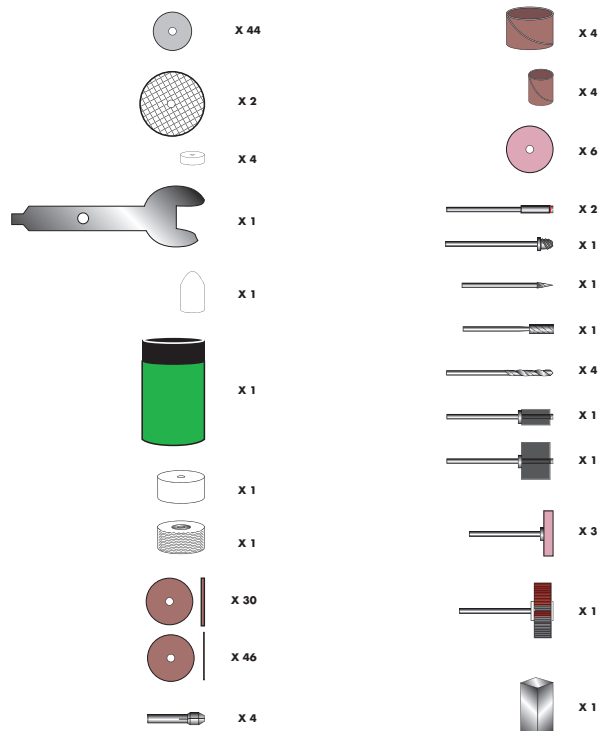

SET D'OUTILLAGE POUR MINI MEULEUSE

MINI GRINDER ACCESSORIES SET

Pour le travail sur plastique & résine
For plastic & resin

PLASTIQUE - PLASTIC - PLASTICO

PLASTIQUE ET RÉSINE - PLASTIC AND RESIN

Gencode

3431541158443

Metal
Metal
Metalo **115841**

Bois
Wood
Legno **115842**

Porcelaine, verre
Porcelain, Glass
Porcellana, vetro **115843**

Plastique
Plastic
Plastico **115844**

Sets disponibles pour les uni-
vers suivants
Available sets for following
universes